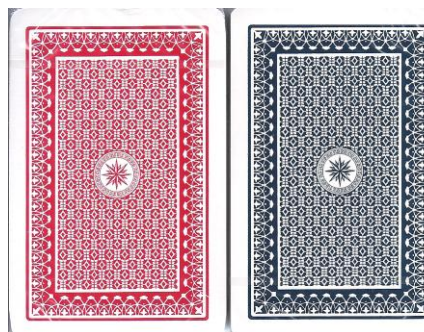

Mazzo: CARROZZERIA LUCCHESE

Tipo: Singolo Doppio

Dorso:

Semi: *Salvo errore (le carte, “made in Honk Kong” da manifattura non rilevata, sono ancora sigillate) dovrebbero avere i semi francesi:*

Contenitore: *I mazzi sono in un contenitore da viaggio, in tessuto plasticato rosso, ed è corredato da un blocchetto segnapunti:*